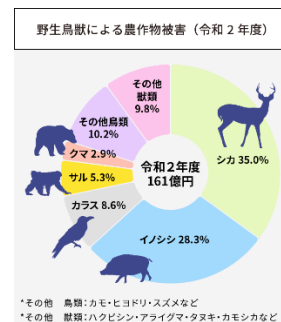

「アサデス。KBC」で

「**脳のアサトレ。** ~教えて!ワンヘルス~」を放送しています!

福岡県では、朝の人気番組「アサデス。KBC」とタイアップし、番組内で「ワンヘルス」について、クイズ形式で分かりやすく紹介されています。

本日、第14回目の放送がありました。

【第14回】(2022.9.2)

「ワンヘルス」とは、人と動物の健康、そして環境を一つのものとして守っていかうという考え方です。

【Question】

イノシシについて間違えているのは?

正解は、「真っすぐにしか走れない」でした。

野生動物の管理

イノシシによる農産物の被害額
福岡県で**3億円以上**(2020年度)

原因 ▶地域の過疎化
▶里山など人間の活動が減少

イノシシ・サル・シカなどを
見かけても決して近寄らないで!

福岡では、イノシシによる農産物への被害が大きく、被害額は2020年度で3億円以上に上ります。地域の過疎化などが原因です。

イノシシなどを見かけても、決して近寄らないようにして下さい。

ワンヘルスでの取り組みでは、自然と人とのバランスをとることを目標にしています。

【野生動物の被害】

野生動物が集落や市街地に出没するようになった大きな要因の一つとして、野生動物に食べ物を与えたり、意図せずゴミなどを放置することで、野生動物がそれらの食べ物に依存し、餌付け状態になっていることが考えられます。野生動物と人がうまく棲み分け、共存していくために、安易にエサを与えるようなことは、厳に慎んでください。

可愛いとの理由などから餌付けを行うと、人馴れしたイノシシは、エサを貰えると思って人に近づいて来るようになります。実際、散歩中の子どもやお年寄りに突然近づいてきた、（エサをやっている最中に）人の手を噛むなどの事故が発生しています。

令和2年度における、シカやクマ等の野生鳥獣による森林被害面積は全国で約6千ヘクタールとなっています。このうち、シカによる枝葉の食害や剥皮被害が全体の約7割を占めていて、深刻な状況となっています。