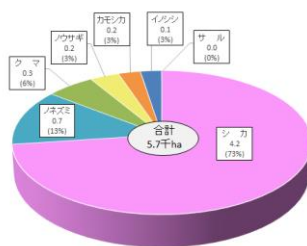

イノシシについて間違えているのは?

正解は、「真っすぐにしか走れない」でした。

野生動物の管理

イノシシによる農産物の被害額
福岡県で**3億円以上**(2020年度)

原因 ▶地域の過疎化
▶里山など人間の活動が減少

イノシシ・サル・シカなどを
見かけても決して近寄らないで!

福岡では、イノシシによる農産物への被害が大きく、被害額は2020年度で3億円以上に上ります。地域の過疎化などが原因です。

イノシシなどを見かけても、決して近寄らないようにして下さい。

可愛いとの理由などから餌付けを行うと、人馴れしたイノシシは、エサを貰えると思って人に近づいて来るようになります。実際、散歩中の子どもやお年寄りに突然近づいてきた、（エサをやっている最中に）人の手を噛むなどの事故が発生しています。

令和2年度における、シカやクマ等の野生鳥獣による森林被害面積は全国で約6千ヘクタールとなっています。このうち、シカによる枝葉の食害や剥皮被害が全体の約7割を占めていて、深刻な状況となっています。